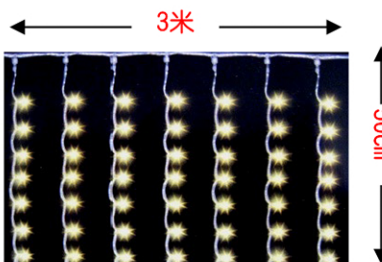

(26A) 戶外波浪底冰條簾燈 IP55
配防水帶記憶八種閃控制器
長3米135頭燈/串
紅 /串 彩色 /串
長6米270頭燈/串 彩色 /串
長10米480頭燈/串
暖白 /串 紅, 彩色 /串
長15米720頭燈/串 彩色 /串

圓三線 (走閃) (直徑約13mm)
5米/卷: 紅, 黃 /卷 白, 彩色 /卷
10米/卷: 紅, 黃 /卷 白, 彩色 /卷
15米/卷: 紅, 黃 /卷 白, 彩色 /卷
50米/卷: 彩色可連接 /卷
100米/卷: 彩色可連接 /卷

扁三線 (走閃) (11x18mm)
高亮度 72頭燈/米
5米/卷: 彩色 /卷
10米/卷: 紅, 黃 /卷 白, 彩色 /卷
15米/卷: 紅, 黃 /卷 白 /卷

(26B) 戶外平行底簾燈 IP55
八種閃, 主線長3米掛30條下垂燈線,
每條50cm含七頭燈 共210頭
紅 /串 白, 彩色 /串